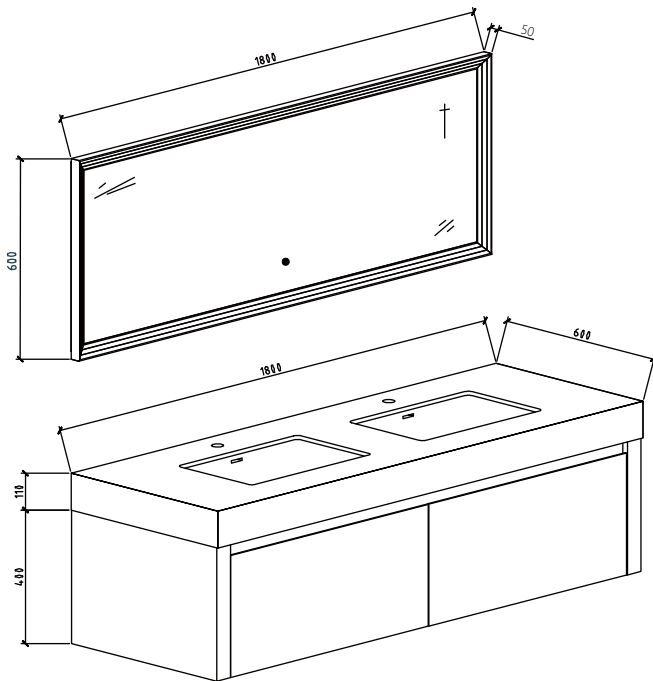

Capri-1800D K020-1800D

Cabinet :

(C020CW-1800DMD6562)

1796*594*400 mm (W*D*H)

GW :66kg NW:62kg CBM:0.57m³

Countertop :

(U020Y-18008894/6109-12)

1800*600*110 mm (W*D*H)

GW :30kg NW:26kg CBM:0.53m³

Basin :

(B1806GW-05537*2)

550*375*185 mm (W*D*H)

Mirror :

(M013-1800DF)

1800*600*50 mm (W*D*H)

GW :15kg NW:13kg CBM:0.15m³