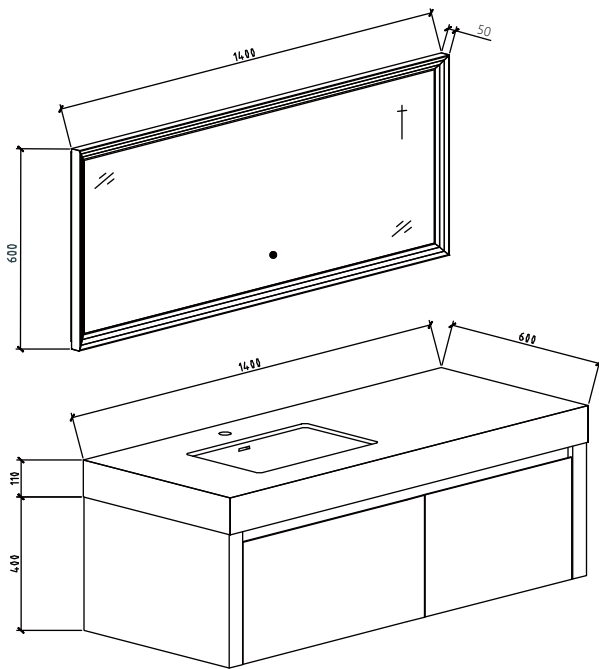

Capri-1400L K020-1400

Cabinet :

(C020CW-1400DMD6562)
1396*594*400 mm (W*D*H)
GW :58kg NW:54kg CBM:0.45m³

Countertop :

(U020Y-14008894/6109-12)
1400*600*110 mm (W*D*H)
GW :24kg NW:21kg CBM:0.42m³

Basin :

(B1806GW-05537)
550*375*185 mm (W*D*H)

Mirror :

(M013-1400DF)
1400*600*50 mm (W*D*H)
GW :12kg NW:10kg CBM:0.12m³