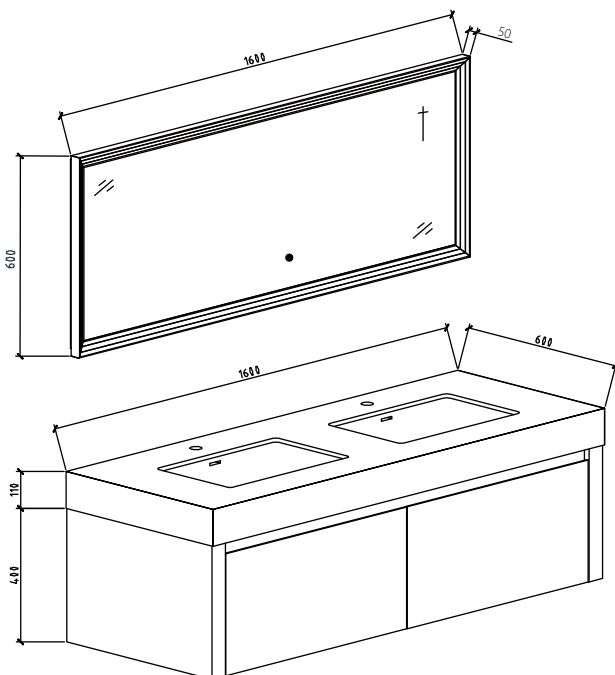

Capri-1600D K020-1600D

Cabinet :

(C020CW-1600DMD6562)
1596*594*400 mm (W*D*H)
GW :61kg NW:57kg CBM:0.51m³

Countertop :

(U020Y-16008894/6109-12)
1600*600*110 mm (W*D*H)
GW :28kg NW:24kg CBM:0.47m³

Basin :

(B1806GW-05537*2)
550*375*185 mm (W*D*H)

Mirror :

(M013-1600DF)
1600*600*50 mm (W*D*H)
GW :13kg NW:11kg CBM:0.14m³