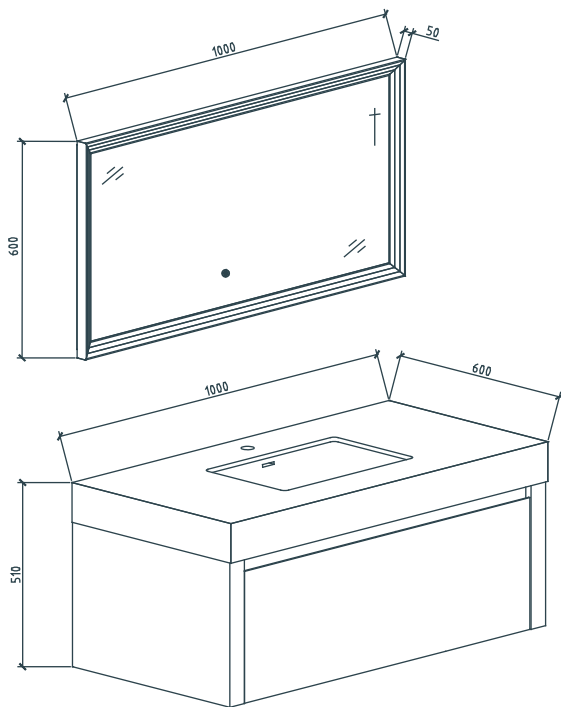

Capri-1000L K020-1000

Cabinet :

(C020CW-1000DMD6562)
996*594*400 mm (W*D*H)
GW :43kg NW:40kg CBM:0.33m³

Countertop :

(U020Y-10008894/6109-12)
1000*600*110 mm (W*D*H)
GW :19kg NW:16kg CBM:0.31m³

Basin :

(B1806GW-05537)
550*375*185 mm (W*D*H)

Mirror :

(M013-1000DF)
1000*600*50 mm (W*D*H)
GW :8kg NW:7kg CBM:0.09m³