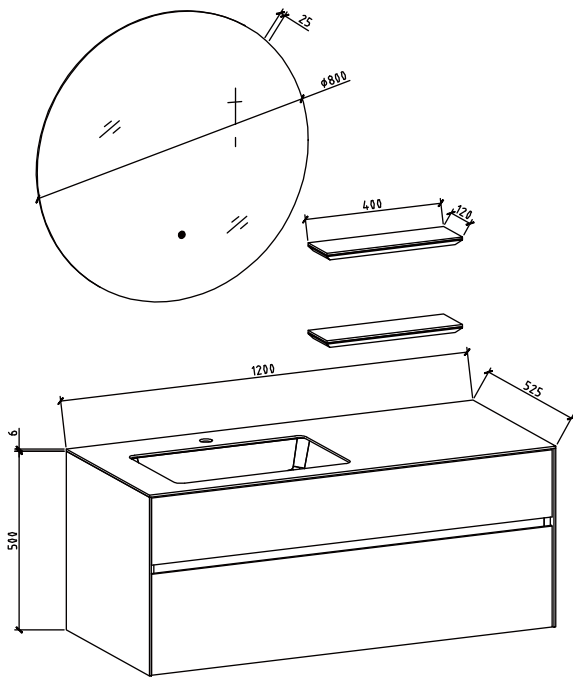

Bosco-1200L K045-1200L