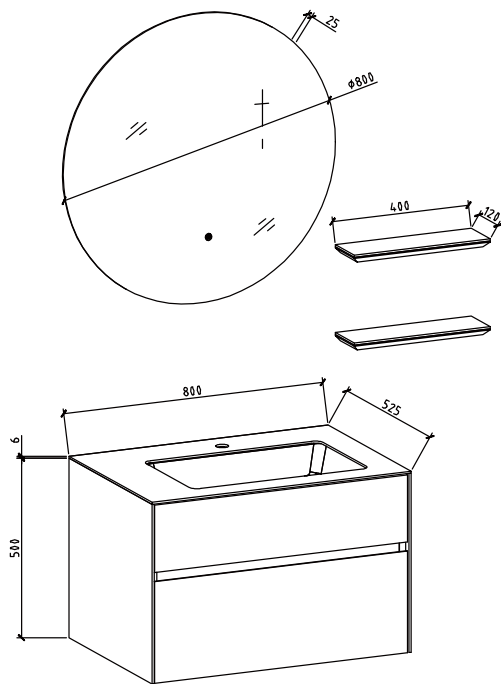

### Cabinet :

(C045CW-0800KMD6293/8881)

786\*503\*500 mm (W\*D\*H)

GW :25kg NW:25kg CBM:0.52m<sup>3</sup>

### Countertop :

(U045Y-08008881-6)

800\*525\*6 mm (W\*D\*H)

GW :5kg NW:5kg CBM:0.13m<sup>3</sup>

### Basin :

(B0801MW-05736)

565\*365\*165 mm (W\*D\*H)

GW :8kg NW:8kg CBM:0.04m<sup>3</sup>