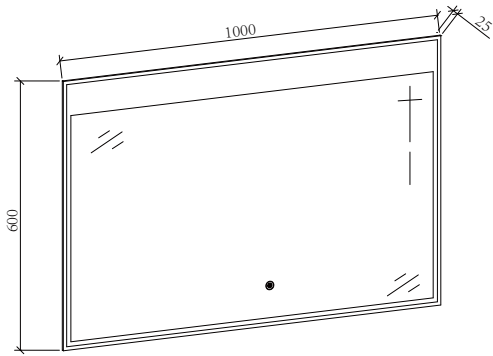

### Mirror :

(MMZL04 -800)

800\*25\*600 mm (W\*D\*H)

GW :6.8kg NW:5.66kg CBM:0.056m<sup>3</sup>

### Basin:

(BBG003-900W)

900\*480\*145 mm (W\*D\*H)

GW :19.02kg NW:17.73kg CBM:0.096m<sup>3</sup>

### Mirror :

(MMZL04 -900)

900\*25\*600 mm (W\*D\*H)

GW :7.62kg NW:6.37kg CBM:0.063m<sup>3</sup>