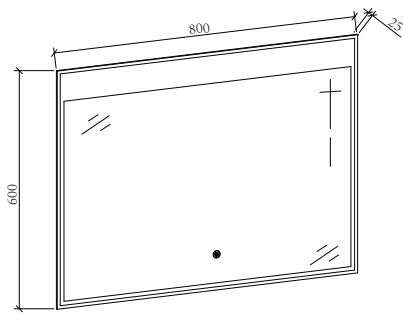

### Mirror :

(MMZL04-600)

600\*25\*600 mm (W\*D\*H)

GW :5.16kg NW:4.24kg CBM:0.043m<sup>3</sup>

---

### Basin:

(BBG003-700W)

700\*480\*145 mm (W\*D\*H)

GW :14.46kg NW:13.39kg CBM:0.076m<sup>3</sup>

### Mirror :

(MMZL04-700)

700\*25\*600 mm (W\*D\*H)

GW :5.98kg NW:4.95kg CBM:0.05m<sup>3</sup>

### Mirror :

(MMZL04 -800)

800\*25\*600 mm (W\*D\*H)

GW :6.8kg NW:5.66kg CBM:0.056m<sup>3</sup>