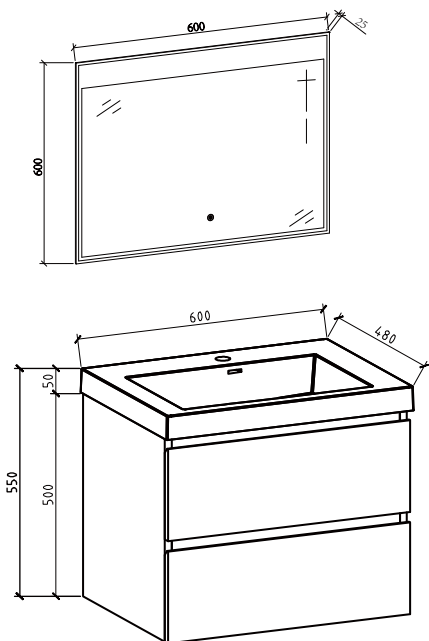

### Cabinet :

(CCM011-600)

594\*475\*500 mm (W\*D\*H)

GW :24.36kg NW:22.31kg CBM:0.191m<sup>3</sup>

### Basin:

(BBG003-600W)

600\*480\*145 mm (W\*D\*H)

GW :12.66kg NW:11.69kg CBM:0.066m<sup>3</sup>

### Mirror :

(MMZL04-600)

600\*25\*600 mm (W\*D\*H)

GW :5.16kg NW:4.24kg CBM:0.043m<sup>3</sup>

---

### Mirror :

(MMZL04 -800)

800\*25\*600 mm (W\*D\*H)

GW :6.8kg NW:5.66kg CBM:0.056m<sup>3</sup>