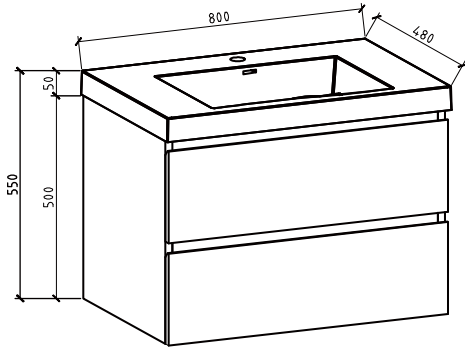

### Mirror :

(MMZL04-600)

600\*25\*600 mm (W\*D\*H)

GW :5.16kg NW:4.24kg CBM:0.043m<sup>3</sup>

---

### Basin:

(BBG003-700W)

700\*480\*145 mm (W\*D\*H)

GW :14.46kg NW:13.39kg CBM:0.076m<sup>3</sup>

### Mirror :

(MMZL04-700)

700\*25\*600 mm (W\*D\*H)

GW :5.98kg NW:4.95kg CBM:0.05m<sup>3</sup>