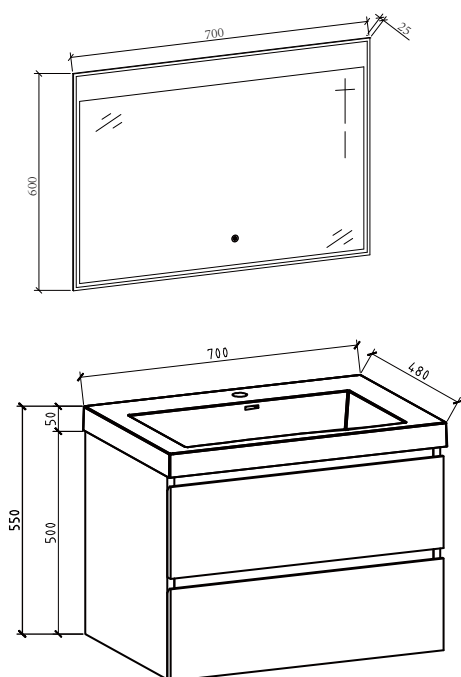

Angela-700 A12-700

Cabinet :

(CCM011-700)

694*475*500 mm (W*D*H)

GW :26.85kg NW:24.58kg CBM:0.22m³

Basin:

(BBG003-700W)

700*480*145 mm (W*D*H)

GW :14.46kg NW:13.39kg CBM:0.076m³

Mirror :

(MMZL04-700)

700*25*600 mm (W*D*H)

GW :5.98kg NW:4.95kg CBM:0.05m³