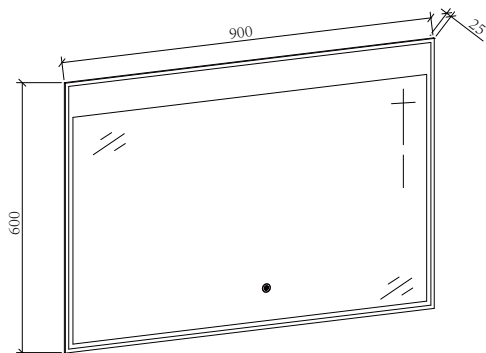

### Mirror :

(MMZL04-700)

700\*25\*600 mm (W\*D\*H)

GW :5.98kg NW:4.95kg CBM:0.05m<sup>3</sup>

### Basin:

(BBG003-800W)

800\*480\*145 mm (W\*D\*H)

GW :18.87kg NW:17.69kg CBM:0.086m<sup>3</sup>

### Mirror :

(MMZL04 -800)

800\*25\*600 mm (W\*D\*H)

GW :6.8kg NW:5.66kg CBM:0.056m<sup>3</sup>