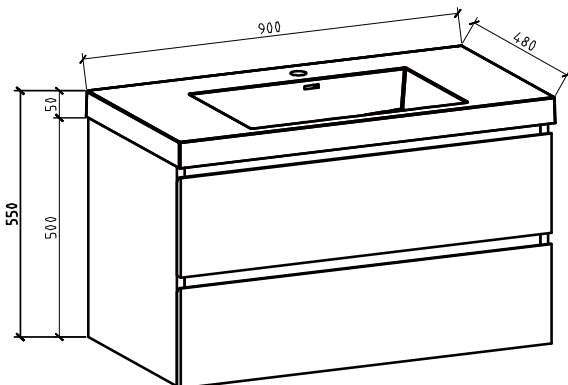

### Basin:

(BBG003-800W)

800\*480\*145 mm (W\*D\*H)

GW :18.87kg NW:17.69kg CBM:0.086m<sup>3</sup>

### Mirror :

(MMZL04 -800)

800\*25\*600 mm (W\*D\*H)

GW :6.8kg NW:5.66kg CBM:0.056m<sup>3</sup>