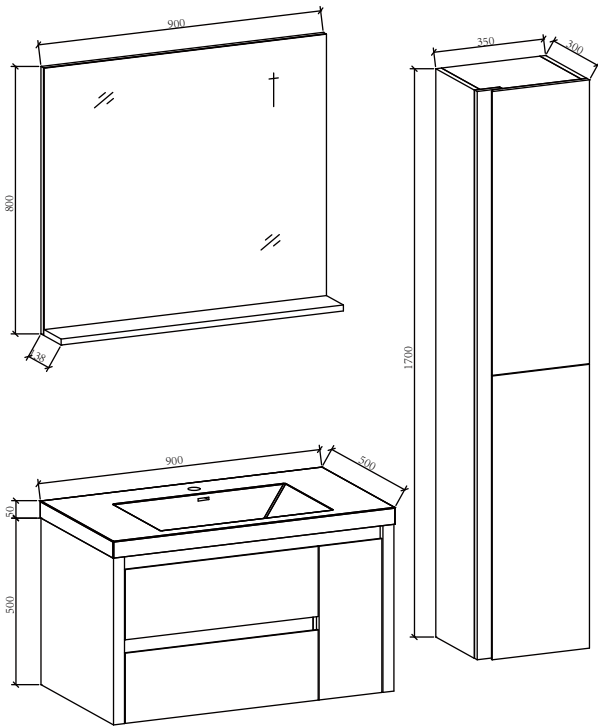

Ove-900 V037-900

Cabinet :

(C037CW-0900MMDJD6911)
894*495*500mm (W*D*H)
GW :40kg NW:38kg CBM:0.31m³

Basin:

(B0004GW-09050)
900*500*175 (50) mm (W*D*H)
GW :22kg NW:20kg CBM:0.12m³

Mirror :

(M008-900DF)
900*22 (138) *800 mm (W*D*H)
GW :14kg NW:12kg CBM:0.07m³

Side cabinet :

(C037CS-0350MJD6911)
350*300*1700mm (W*D*H)
GW :37kg NW:34kg CBM:0.26m³

Ove-1065 V037-1065

Cabinet :

(C037CW-1060MMDJD6911)
1060*495*500mm (W*D*H)
GW :44kg NW:41kg CBM:0.35m³

Basin:

(B0004GW-10650)
1065*500*175 (50) mm (W*D*H)
GW :23kg NW:22kg CBM:0.14m³

Mirror :

(M008-1060DF)
1060*22 (138) *800 mm (W*D*H)
GW :16kg NW:14kg CBM:0.07m³

Side cabinet :

(C037CS-0350MJD6911)
350*300*1700mm (W*D*H)
GW :37kg NW:34kg CBM:0.26m³

Ove-1200 V037-1200

Cabinet :

(C037CW-1200MMDJD6911)
 1194*495*500mm (W*D*H)
 GW :47kg NW:44kg CBM:0.39m³

Basin:

(B0004GW-12050)
 1200*500*175 (50) mm (W*D*H)
 GW :26kg NW:24kg CBM:0.16m³

Mirror :

(M008-1200DF)
 1200*22 (138) *800 mm (W*D*H)
 GW :18kg NW:16kg CBM:0.08m³

Side cabinet :

(C037CS-0350MJD6911)
 350*300*1700mm (W*D*H)
 GW :37kg NW:34kg CBM:0.26m³