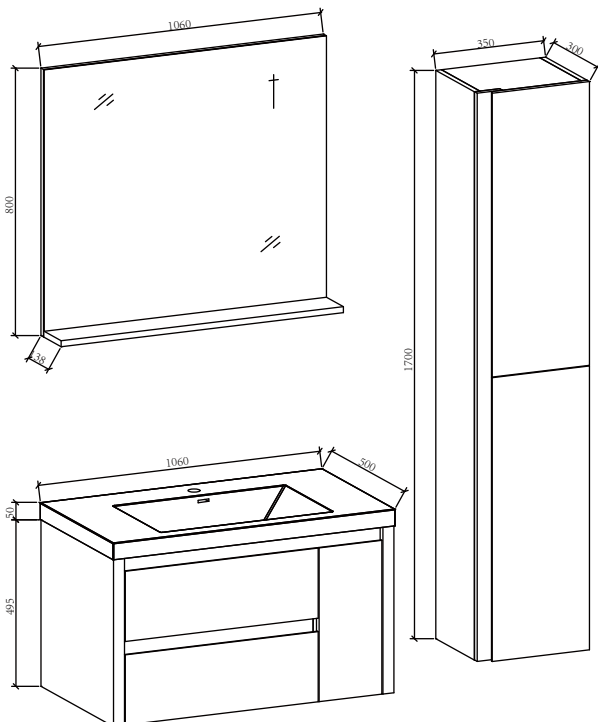

Ove-900 V037-900

Cabinet :

(C037CW-0900MMDJD6911)
894*495*500mm (W*D*H)
GW :40kg NW:38kg CBM:0.31m³

Basin:

(B0004GW-09050)
900*500*175 (50) mm (W*D*H)
GW :22kg NW:20kg CBM:0.12m³

Mirror :

(M008-900DF)
900*22 (138) *800 mm (W*D*H)
GW :14kg NW:12kg CBM:0.07m³

Side cabinet :

(C037CS-0350MJD6911)
350*300*1700mm (W*D*H)
GW :37kg NW:34kg CBM:0.26m³

Ove-1065 V037-1065

Cabinet :

(C037CW-1060MMDJD6911)
1060*495*500mm (W*D*H)
GW :44kg NW:41kg CBM:0.35m³

Basin:

(B0004GW-10650)
1065*500*175 (50) mm (W*D*H)
GW :23kg NW:22kg CBM:0.14m³

Mirror :

(M008-1060DF)
1060*22 (138) *800 mm (W*D*H)
GW :16kg NW:14kg CBM:0.07m³

Side cabinet :

(C037CS-0350MJD6911)
350*300*1700mm (W*D*H)
GW :37kg NW:34kg CBM:0.26m³

Ove-1200 V037-1200

Cabinet :

(C037CW-1200MMDJD6911)
 1194*495*500mm (W*D*H)
 GW :47kg NW:44kg CBM:0.39m³

Basin:

(B0004GW-12050)
 1200*500*175 (50) mm (W*D*H)
 GW :26kg NW:24kg CBM:0.16m³

Mirror :

(M008-1200DF)
 1200*22 (138) *800 mm (W*D*H)
 GW :18kg NW:16kg CBM:0.08m³

Side cabinet :

(C037CS-0350MJD6911)
 350*300*1700mm (W*D*H)
 GW :37kg NW:34kg CBM:0.26m³