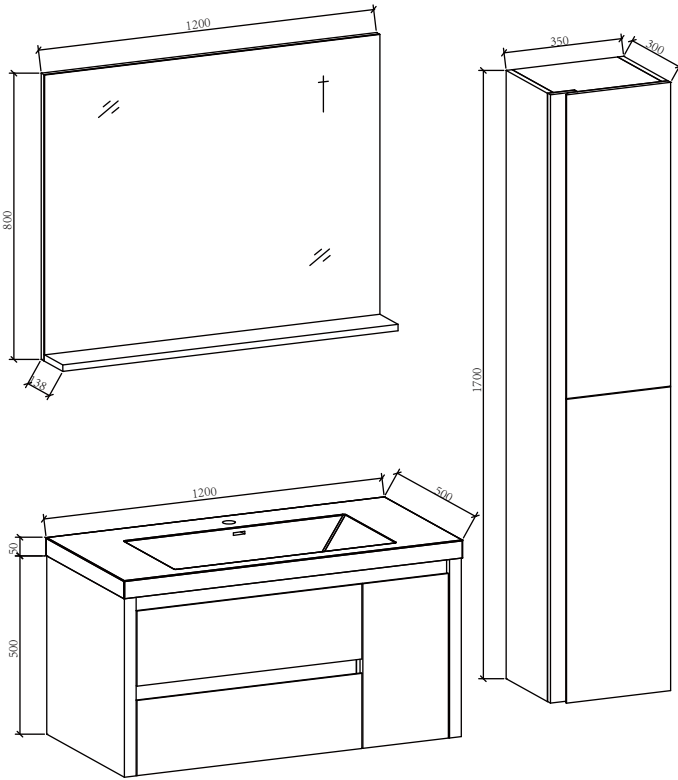

Ove-900 V037-900

Cabinet :

(C037CW-0900MMDJD6911)
894*495*500mm (W*D*H)
GW :40kg NW:38kg CBM:0.31m³

Basin:

(B0004GW-09050)
900*500*175 (50) mm (W*D*H)
GW :22kg NW:20kg CBM:0.12m³

Mirror :

(M008-900DF)
900*22 (138) *800 mm (W*D*H)
GW :14kg NW:12kg CBM:0.07m³

Side cabinet :

(C037CS-0350MJD6911)
350*300*1700mm (W*D*H)
GW :37kg NW:34kg CBM:0.26m³

Ove-1065 V037-1065

Cabinet :

(C037CW-1060MMDJD6911)
1060*495*500mm (W*D*H)
GW :44kg NW:41kg CBM:0.35m³

Basin:

(B0004GW-10650)
1065*500*175 (50) mm (W*D*H)
GW :23kg NW:22kg CBM:0.14m³

Mirror :

(M008-1060DF)
1060*22 (138) *800 mm (W*D*H)
GW :16kg NW:14kg CBM:0.07m³

Side cabinet :

(C037CS-0350MJD6911)
350*300*1700mm (W*D*H)
GW :37kg NW:34kg CBM:0.26m³

Ove-1200 V037-1200

Cabinet :

(C037CW-1200MMDJD6911)
 1194*495*500mm (W*D*H)
 GW :47kg NW:44kg CBM:0.39m³

Basin:

(B0004GW-12050)
 1200*500*175 (50) mm (W*D*H)
 GW :26kg NW:24kg CBM:0.16m³

Mirror :

(M008-1200DF)
 1200*22 (138) *800 mm (W*D*H)
 GW :18kg NW:16kg CBM:0.08m³

Side cabinet :

(C037CS-0350MJD6911)
 350*300*1700mm (W*D*H)
 GW :37kg NW:34kg CBM:0.26m³